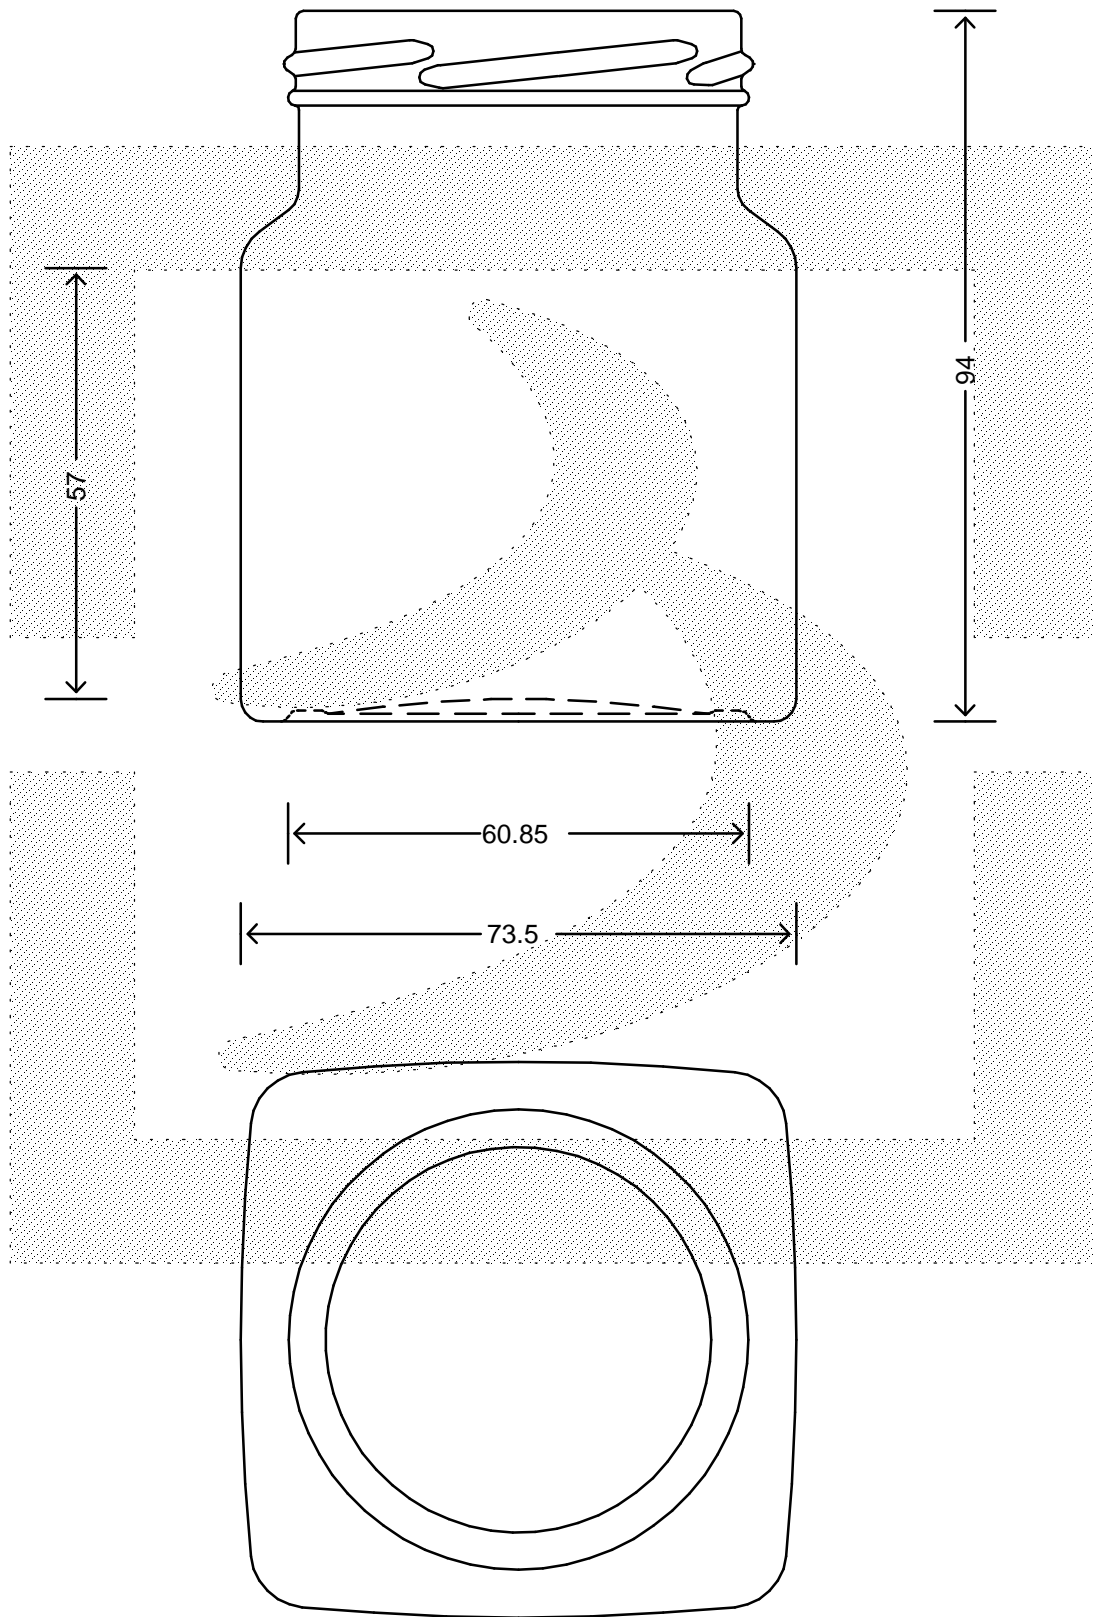

LE QUOTE SONO ESPRESSE IN mm-SOLO QUELLE CON INDICAZIONE DI TOLLERANZA SONO IMPEGNATIVE
 DIMENSIONS ARE EXPRESSED IN mm - ONLY DIMENSIONS WITH TOLERANCES ARE MANDATORY

Data ultimo aggiornamento: 26/02/2015
 Data della stampa: 26/02/2015

bruni glass
 ITALY-Tel. +39-(02)484361
 USA/CDN-Tel. +1-(514)633-9247

ARTICOLO ITEM	VASO QUADRO L 314 T 63 # *	
CAPACITA' R.B. (c.c.):	314,000	PESO VETRO (gr.): 250,000
BRIMFULL CAP. (c.c.):		GLASS WEIGHT (gr.):
BOCCA FINISH	TWIST-OFF	

SCALA	1:1
M.T.B.	-
COLORE	BIANCO

ALTEZZA HEIGHT	94,000
DIAMETRO: DIAMETER	73,500
COD. N.	16926B2